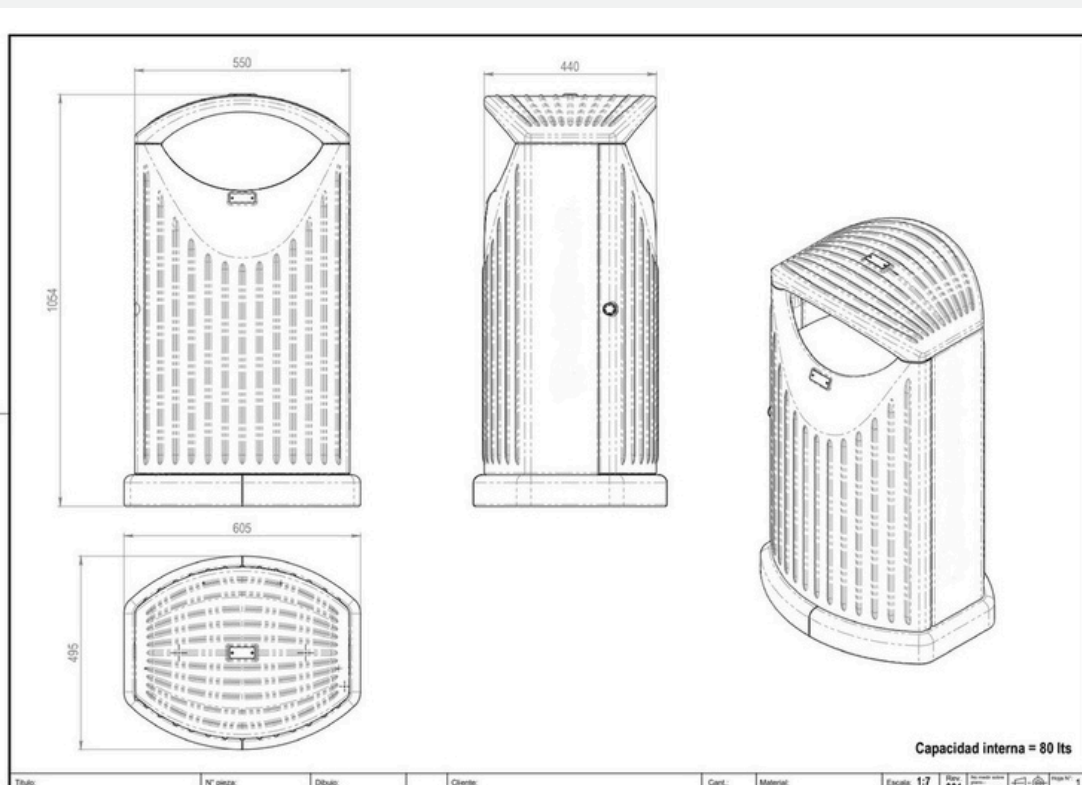

FICHA TÉCNICA